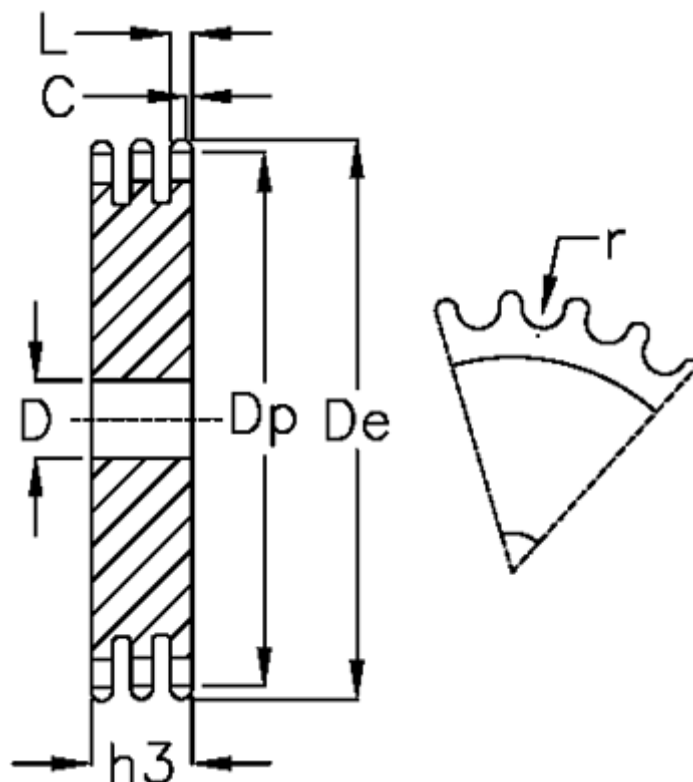

Varenummer: 616023010031  
 Beskrivelse: Pladehjul 24 B-3 Z=31 triplex

## Mål

Antal tænder	= 31	L = 23.6
C	= 4	r = 25.4
D	= 40	
De	= 391.6	
Dp	= 376.62	
For kædebetegnelse	= 24 B-3	
For kæde størrelse	= 1 1/2 x 1	
h3	= 120.3	